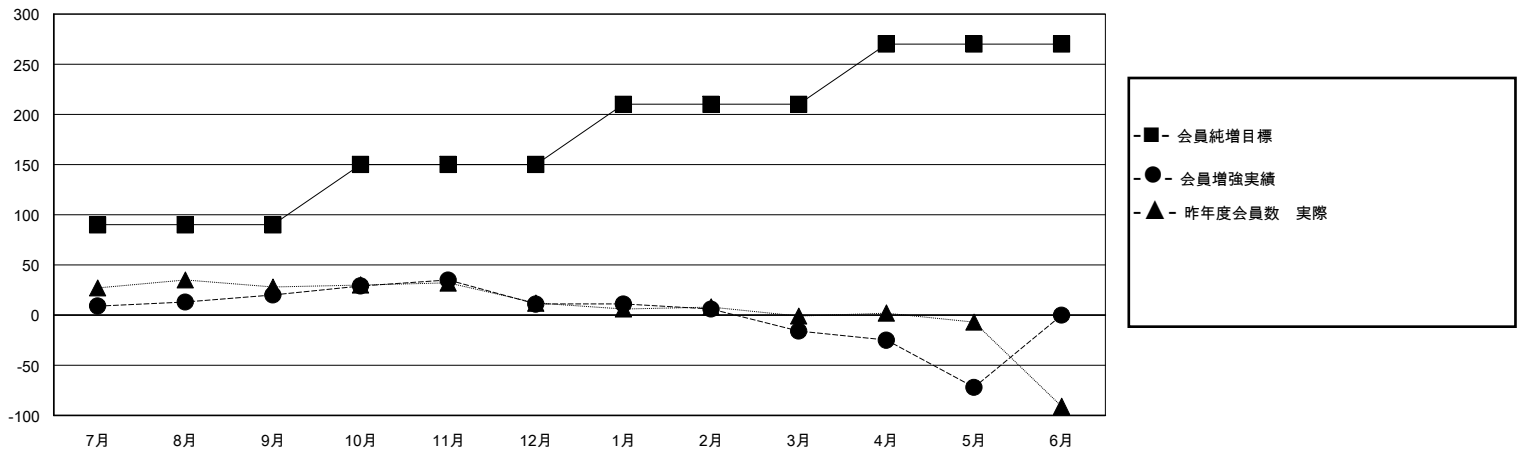

# MONTHLY MEMBERSHIP PROGRESS REPORT

District 337 C

Results as of: 5/31/2024

GMT:

地域 JAPAN

GMT会則地域

クラブ				名			
結果: 2023-2024				結果: 2023-2024			
四半期	新クラブ目標	新クラブ	解散クラブ	四半期	会員純増目標	会員増強実績	退会者(転籍を含む)実際
7月/8月/9月	0	0	0	7月/8月/9月	90	69	48
10月/11月/12月	1	0	0	10月/11月/12月	60	43	51
1月/2月/3月	0	0	0	1月/2月/3月	60	37	63
4月/5月/6月	0	0	0	4月/5月/6月	60	32	86

新クラブ目標及び実績累計

会員目標及び実績累計

解散クラブ: 0	56 CLUBS OF 73 一名以上の新会員を登録	男女別 男性 2,094 (71.30%) 女性 843 (28.70%)
退会者 物故会員 26 クラブ解散 0 その他 222 合計 248	<a href="#">会員累計データを見るには、ここをクリック</a>	世帯主/家族会員合計 1,349 国際会費半額の家族会員 776